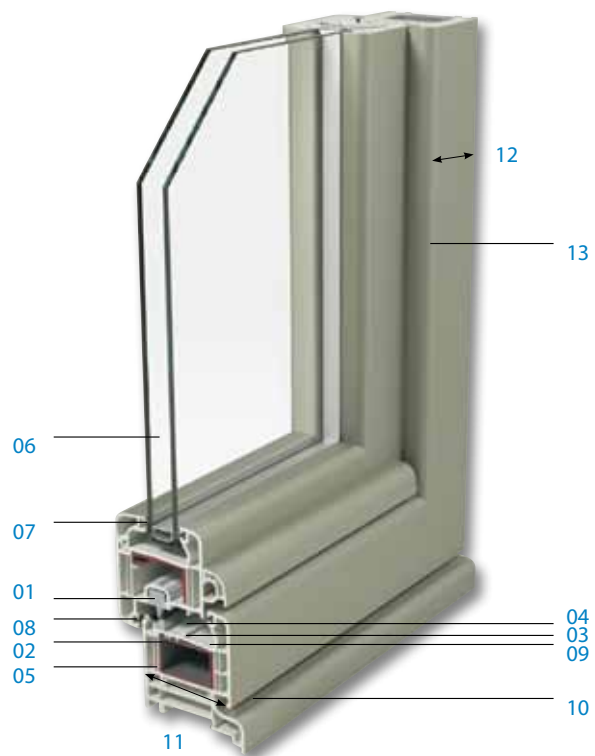

Een wereld van mogelijkheden

Veiligheid – Een gerust gevoel

De **z**indow profielen zijn compatibel met alle types veiligheidsbeslag (01). De sluitplaten kunnen rechtstreeks in de versterking (02) worden vastgeschroefd.

Een extra centrale barrière (03) verhoogt de inbraakwerendheid en beschermt, door het creëren van een droge zone (04), de sluitplaten nog beter tegen vocht en oxidatie.

Prima isolator

Uitstekende thermische isolatie: pvc is van nature warmte-isolerend. Het meerkamersysteem (05) garandeert een uitstekende U-waarde. Hoe kleiner de U-waarde, hoe beter een raam isoleert, en hoe lager de energiefactuur! **z**indow voldoet makkelijk aan de strenge eisen opgelegd door de energieprestatieregelgeving (Epb).

Optimale akoestische isolatie: de meest uiteenlopende diktes thermisch-akoestische beglazing kunnen worden toegepast (06). De multifunctionele dichtingen houden dankzij hun maximaal contactoppervlak de overvallende decibels buiten.

Uitstekende wind- & waterdichtheid

Performante water- en winddichtheid: de dichtingen fungeren enerzijds als optimale afdichting tussen beglazing en profiel (07) en anderzijds als aanslagdichting tussen kader en vleugel (08).

Perfekte waterafvoer: door de extra centrale barrière (03) en het schuin hellend vlak (09) is er een continue en perfecte waterafvoer. Verborgene drainage (10) is mogelijk.

- 01 Alle types veiligheidsbeslag
- 02 Sluitplaten rechtstreeks in versterking vast te schroeven
- 03 Extra centrale barrière onder de vorm van een nokje
- 04 Droge zone
- 05 Standaard meerkamersysteem
- 06 Uiteenlopende types beglazing mogelijk
- 07 Hoogwaardige TPE-dichtingen tussen beglazing en profiel
- 08 Aanslagdichting tussen kader en vleugel
- 09 Perfecte waterafvoer dankzij schuin hellend vlak
- 10 Verborgene drainage mogelijk
- 11 70 mm inbouwdiepte
- 12 Smallere aanzichtbreedte
- 13 Licht afgeronde vorm