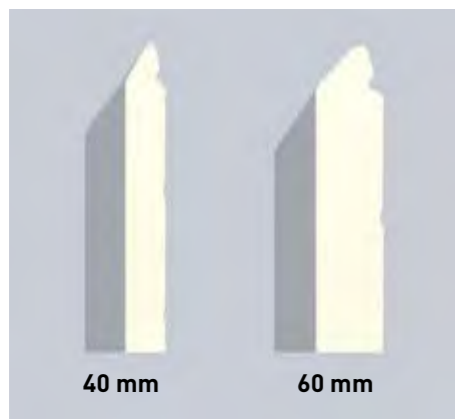

AFWERKING EN STIJLEN

De panelen

Elk poortblad bestaat uit vingerklemveilige sandwichpanelen vervaardigd uit gegalvaniseerde staalplaten. De panelen van onze P en Wood series zijn gemaakt uit respectievelijk aluminium en hout.

De isolatie

Onze panelen hebben een thermisch isolerende en brandvertragende PU-schuimkern (CFK vrij). Standaard zijn deze panelen 40 mm dik. Voor extra comfort bieden we een dikkere variant van 60 mm in Prime, UniTherm of PremiumTherm. Deze paneeldikte maximaliseert de energiewinst en vermindert warmteverlies op de gevoeligste plaatsen van het poortblad.