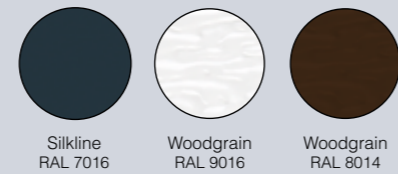

UniPro

UniPro is onze budgetpoort. Deze heeft een garantie van 2 jaar. Dit type is beperkt in maatwerk en mogelijkheden, en is enkel beschikbaar in RAL-kleuren. UniPro maakt een automatische poort mogelijk bij een lage latei op 80 mm.