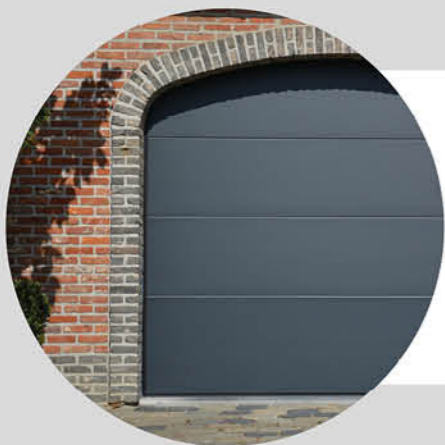

VOOR IEDERE BOUWSTIJL

De vorm van de garagepoortopening maakt niet uit. Onze sectionale poorten passen bij iedere opening: vierkant, met afgesneden randen, in boogvorm of afgerond.

GROTERE DOORRIJBREEDTE

Een sectionale poort heeft minder onderdelen aan de zijkanten waardoor de poortopening aanzienlijk wordt vergroot. Dit vergemakkelijkt de toegang.

RONDOM AFGEDICHT

Zowel binnenin als aan weerskanten van de panelen zitten duurzame rubberafdichtingen. Deze sluiten perfect op elkaar aan en voorkomen vochtinsijpeling en tocht.

UITBREIDINGSOPTIES

Onze poorten zijn uitgerust met een cilinderslot en ergonomische handgrepen. Voor extra comfort kan een automatisch bedieningssysteem naar keuze worden toegevoegd.

SAFETY FIRST

Automatische poorten zijn standaard voorzien van een krachtbegrenzer die ervoor zorgt dat personen of voorwerpen niet gekneld kunnen raken.

ENERGIEBESPAREND

De panelen zijn 40 tot 60 mm dik en hebben een thermisch isolerend effect. Ze voorkomen warmteverlies op de gevoeligste plaatsen van het poortblad.

VINGERKLEMBEVEILIGING

Onze panelen zijn standaard voorzien van vingerklembeveiliging zodat uw vingers niet gekneld kunnen raken bij het openen of sluiten van de poort.

COMFORT

Een sectionale poort opent zich vrijwel volledig verticaal, waardoor de nuttige ruimte in uw garage en naar buiten aanzienlijk toeneemt ten opzichte van kantelpoorten.