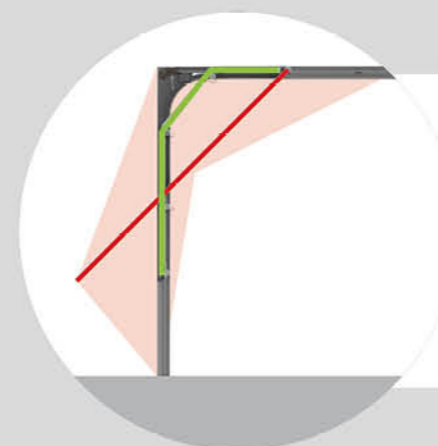

### GROTERE DOORRIJBREEDTE

Een sectionale poort heeft minder onderdelen aan de zijkanten waardoor de poortopening aanzienlijk wordt vergroot. Dit vergemakkelijkt de toegang.

### ENERGIEBESPAREND

De panelen zijn 40 tot 60 mm dik en hebben een thermisch isolerend effect. Ze voorkomen warmteverlies op de gevoeligste plaatsen van het poortblad.

### COMFORT

Een sectionale poort opent zich vrijwel volledig verticaal, waardoor de nuttige ruimte in uw garage en naar buiten aanzienlijk toeneemt ten opzichte van kantelpoorten.